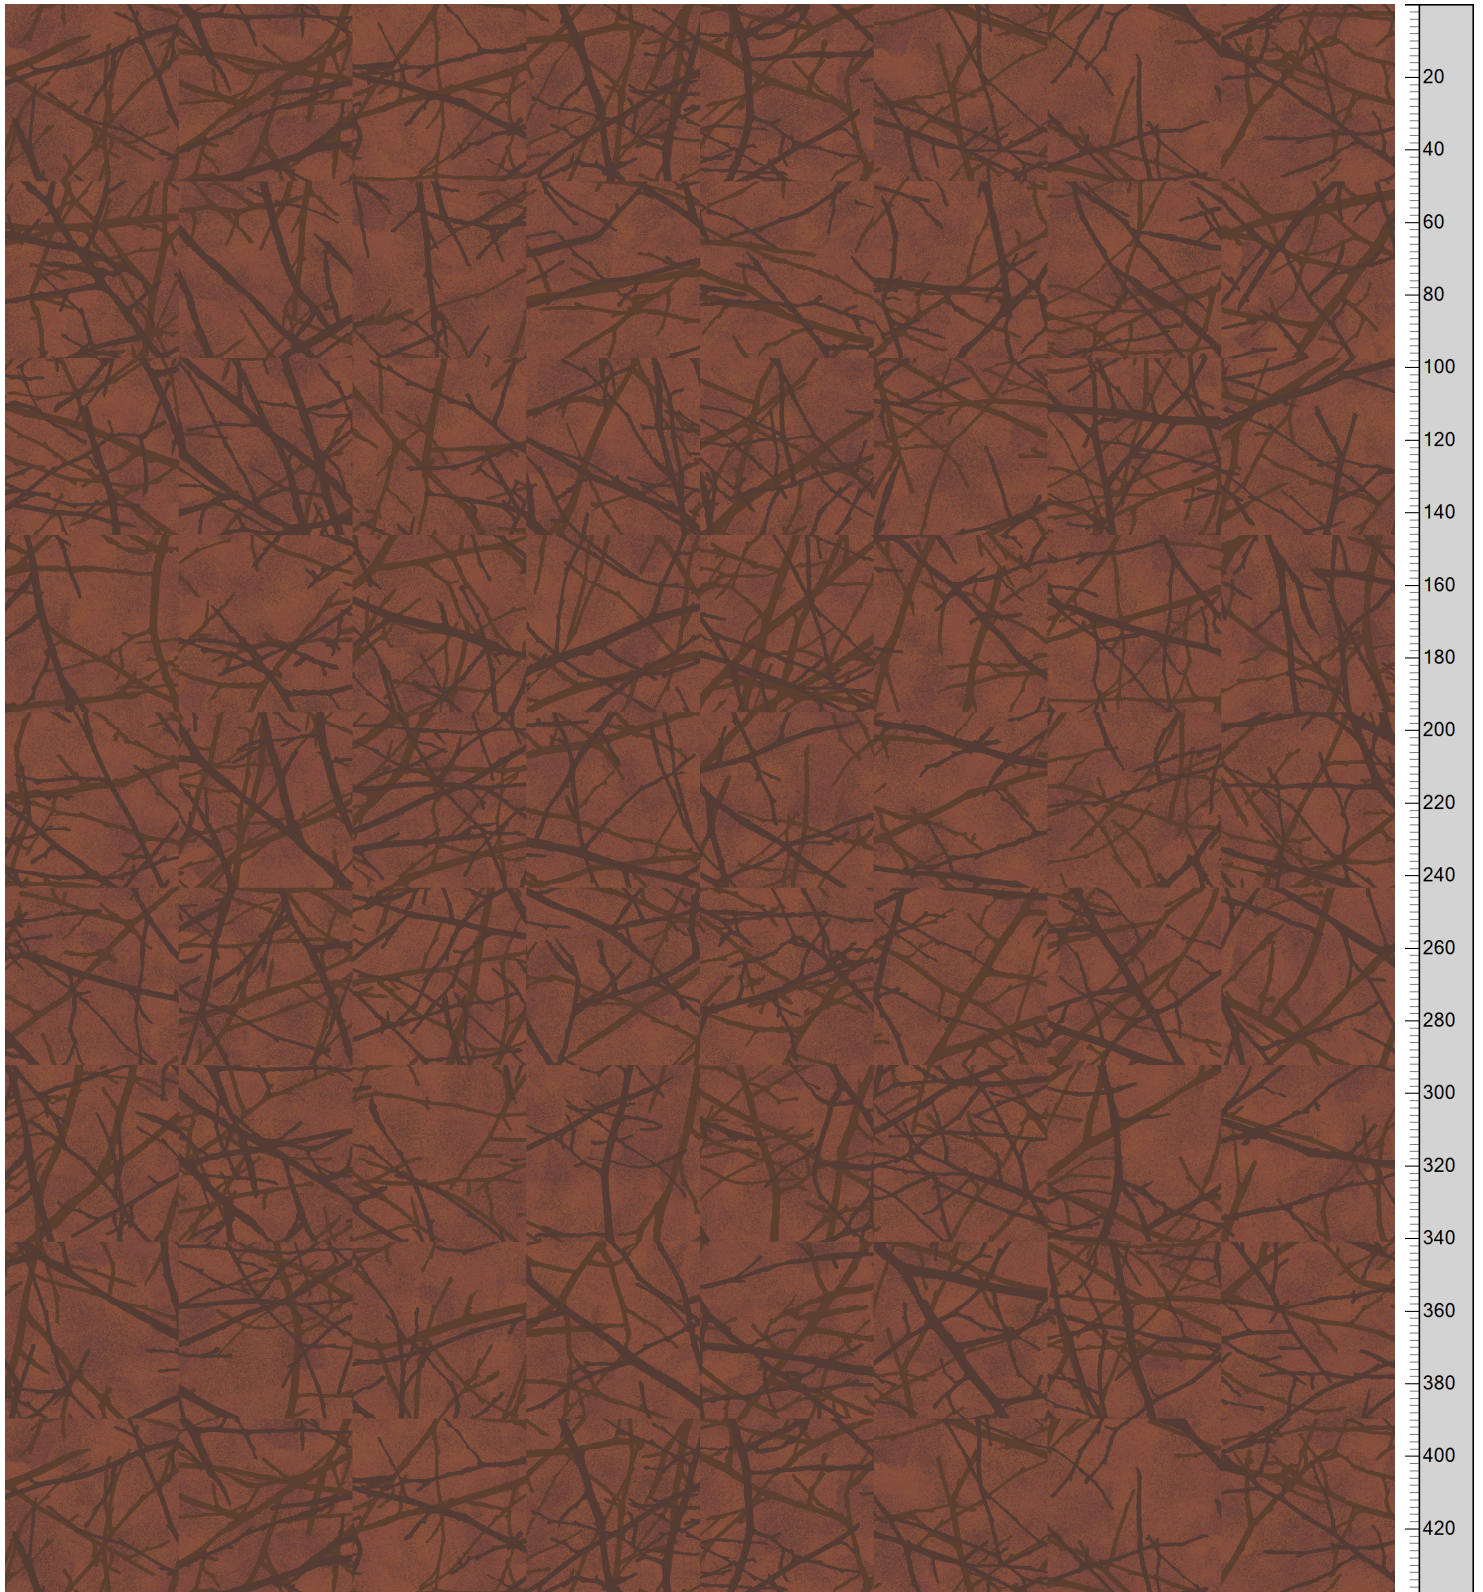

HIGHLINE TILES - FOREST SKY
STANDARD PALETTE 5520
TILE SIMULATION 48X48CM MONOLITHIC

20 40 60 80 100 120 140 160 180 200 220 240 260 280 300 320 340 360 380
Repeat: X=390.1cm Y=390.1cm

@-0	A-1	B-2	C-3	D-4	E-5	F-6	G-7
0-0-0	5520AC63 Accent 63 26.78%	5520AC70 Accent 70 26.90%	5520AC64 Accent 64 12.06%	5520AC64 Accent 64 4.23%	0-0-0	5520AC72 Accent 72 16.29%	5520AC69 Accent 69 13.75%