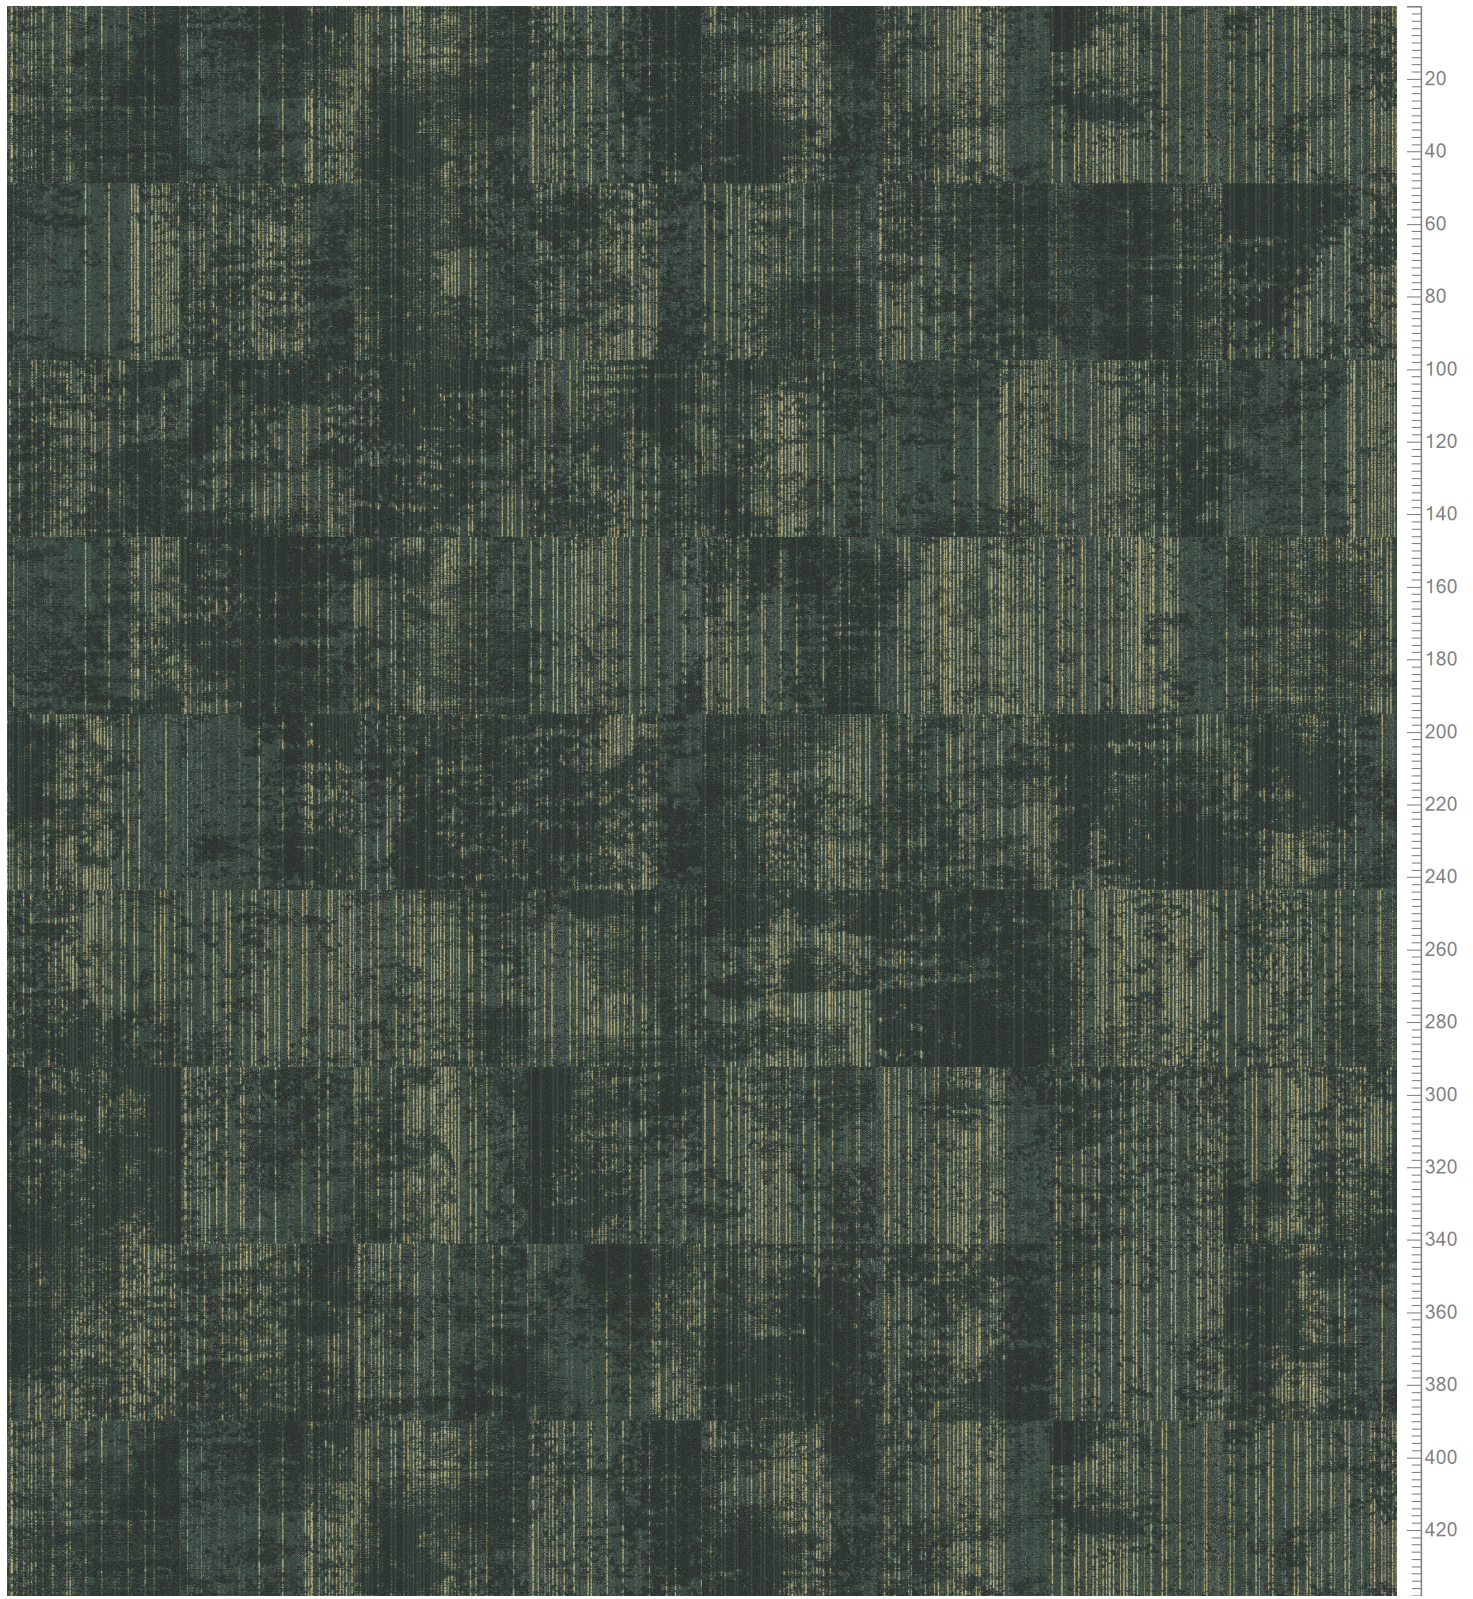

HIGHLINE TILES - Stripy Velvet
Standard Palette 5520
Tile simulation Monolithic 48 x 48 cm

Repeat: X=390.1cm Y=390.1cm

@-0	A-1	B-2	C-3	D-4	E-5	F-6	G-7	H-8	I-9	J-10	K-11	L-12	M-13	N-14	O-15
0-0-0	5520AC47 Accent 47 29.80%	K20012 Black 8.96%	0-0-0	5520AC47 Accent 47 7.05%	5520AC74 Accent 74 3.62%	0-0-0	K20012 Black 5.74%	5520AC74 Accent 74 2.93%	0-0-0	5520AC74 Accent 74 21.28%	5520AC47 Accent 47 6.30%	0-0-0	5520AC18 Accent 18 5.07%	5520AC13 Accent 13 2.62%	0-0-0
16	17														
5520AC47 Accent 47 4.38%	5520AC13 Accent 13 2.25%														