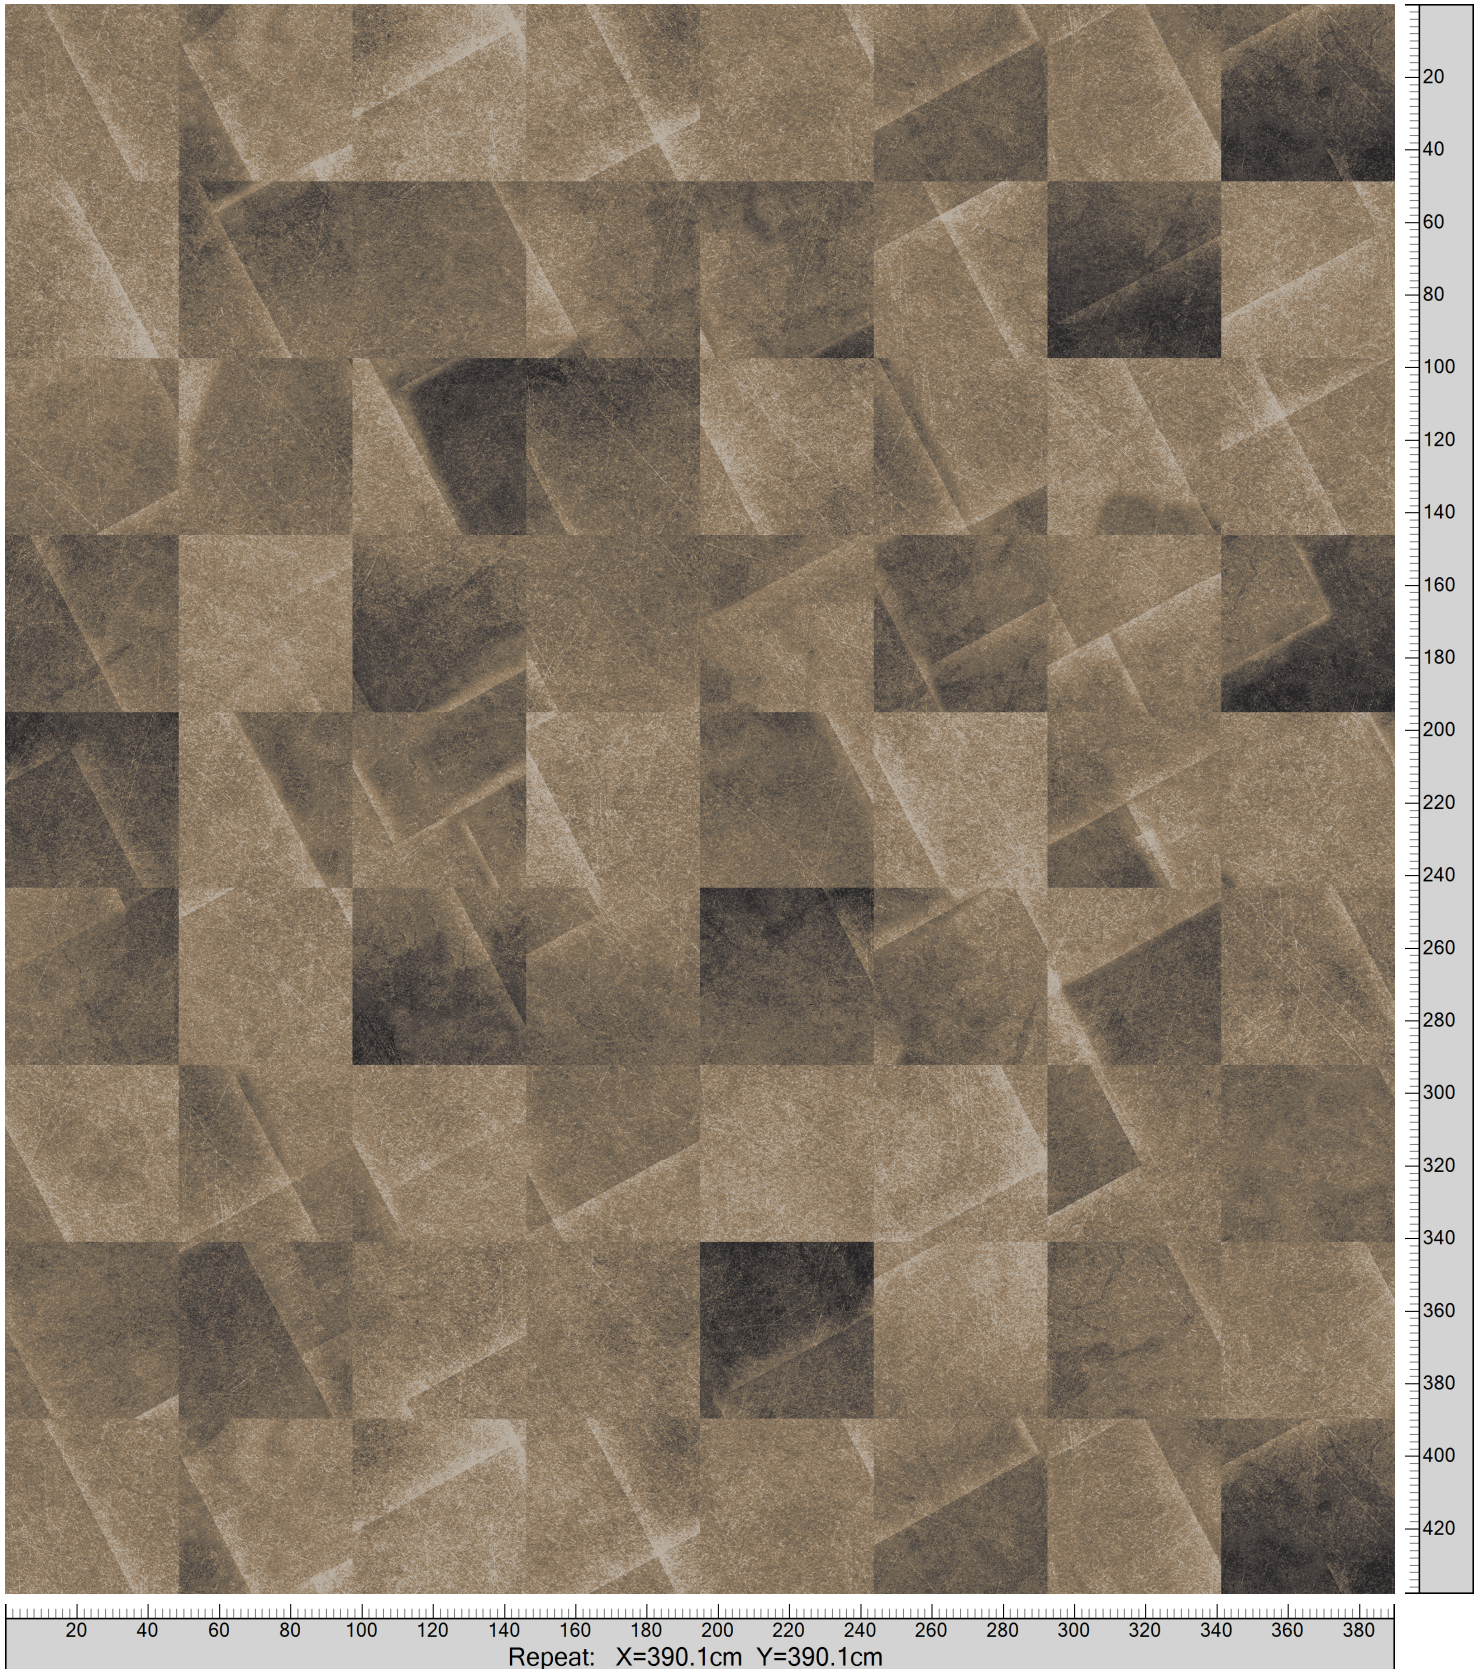

HIGHLINE TILES - RUSITC TILES
STANDARD PALETTE 5500
TILE SIMULATION MONOLITHIC 48X48 CM

K40502 5500-BC2	5500AC22 Accent 22	5500AC21 Accent 21	5500AC20 Accent 20	5500AC19 Accent 19	5500AC18 Accent 18	K40504 5500-BC4