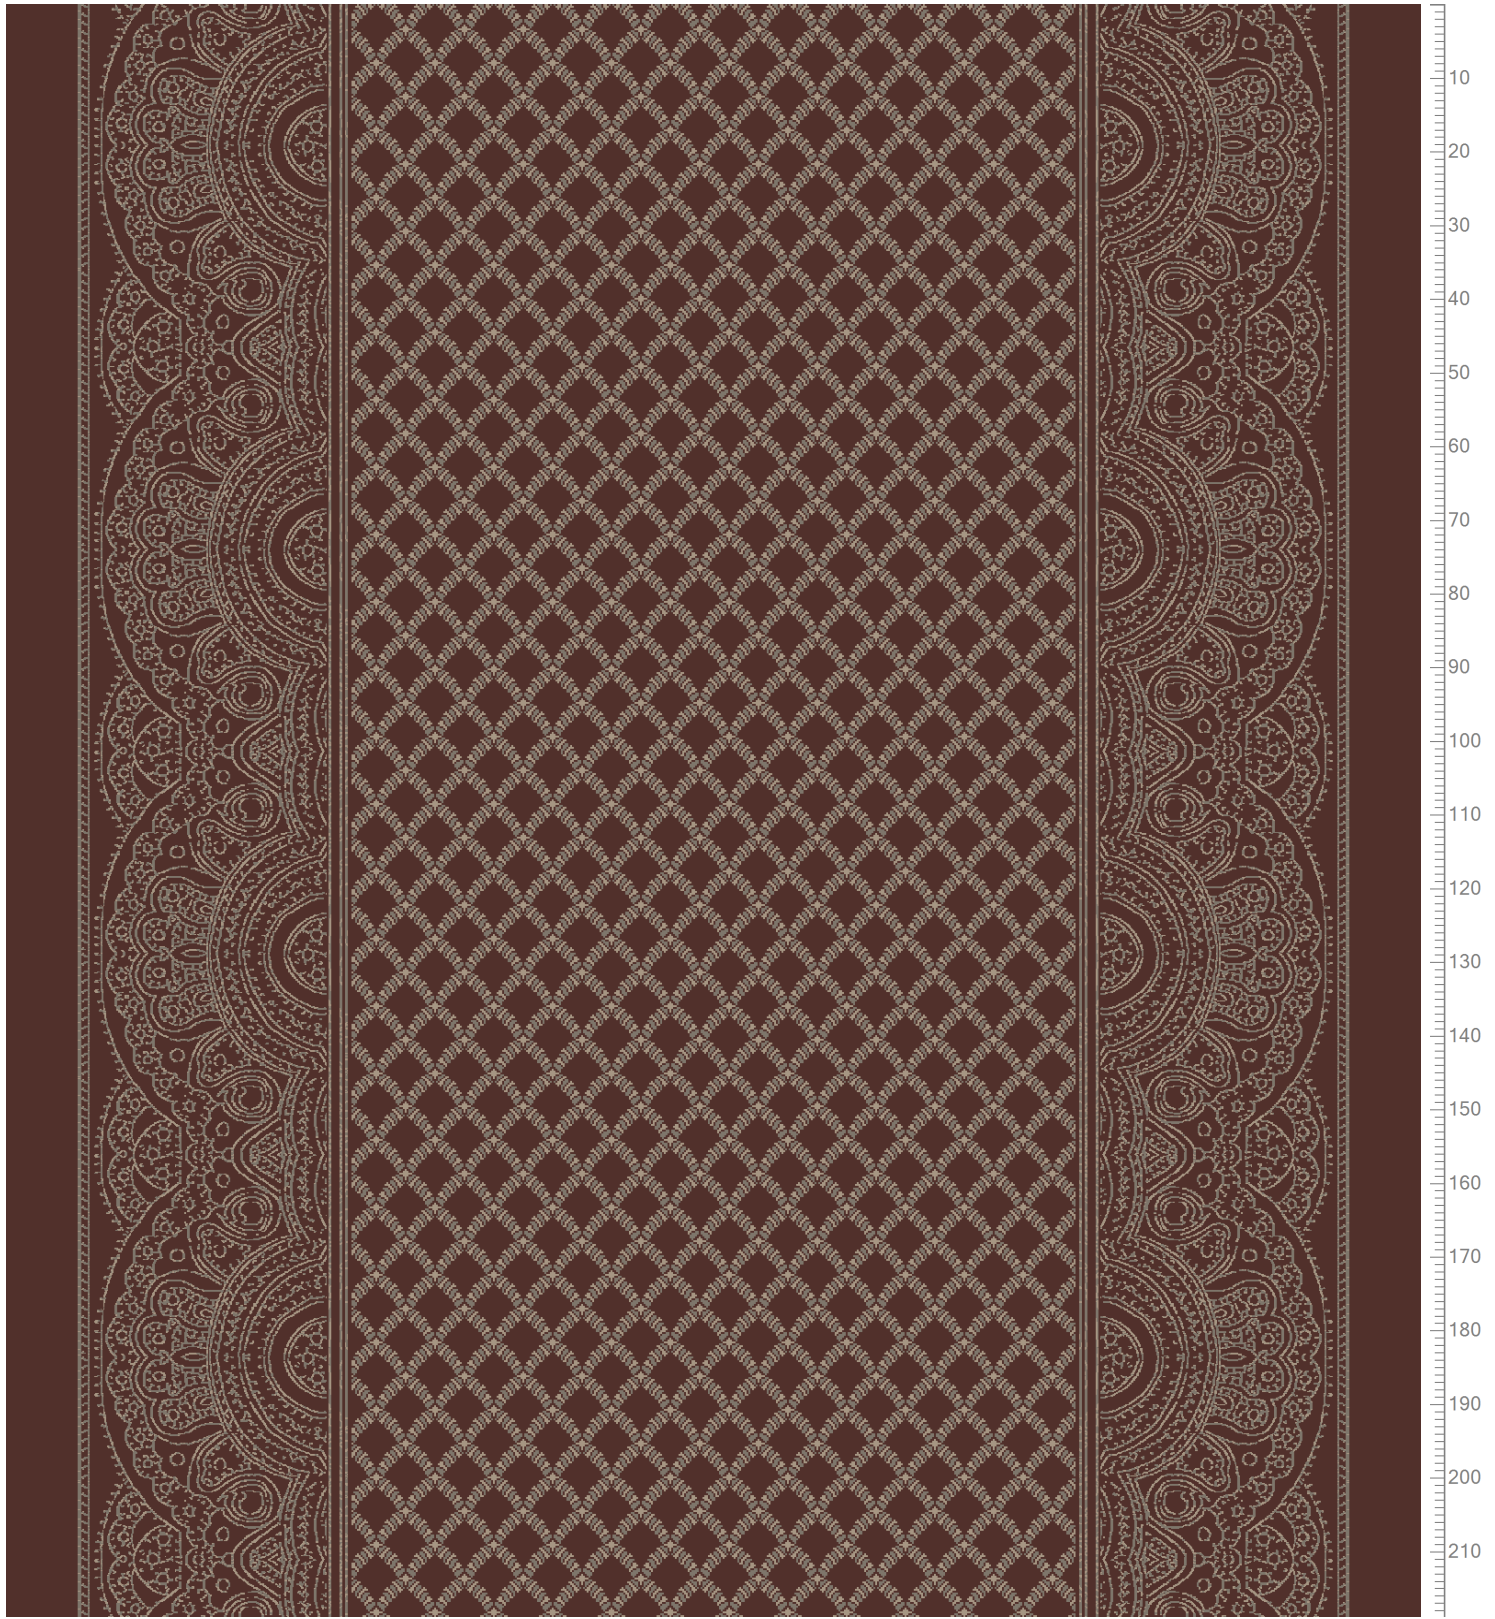

CLASSIC - Paisley Shawl Corridor
Standard Palette 5595

Repeat: X=195.6cm Y=54.9cm (Size Shown: X=195.58cm Y=218.95cm)

@-0	A-1	B-2	C-3	D-4	E-5	F-6	G-7	H-8	I-9	J-10
0-0-0	5595AC64 Accent 64	K28601 5595-BC1	K28602 5595-BC2	5595AC64 Accent 64	5595AC64 Accent 64	0-0-0	5595AC64 Accent 64	5595AC64 Accent 64	K28601 5595-BC1	K28602 5595-BC2