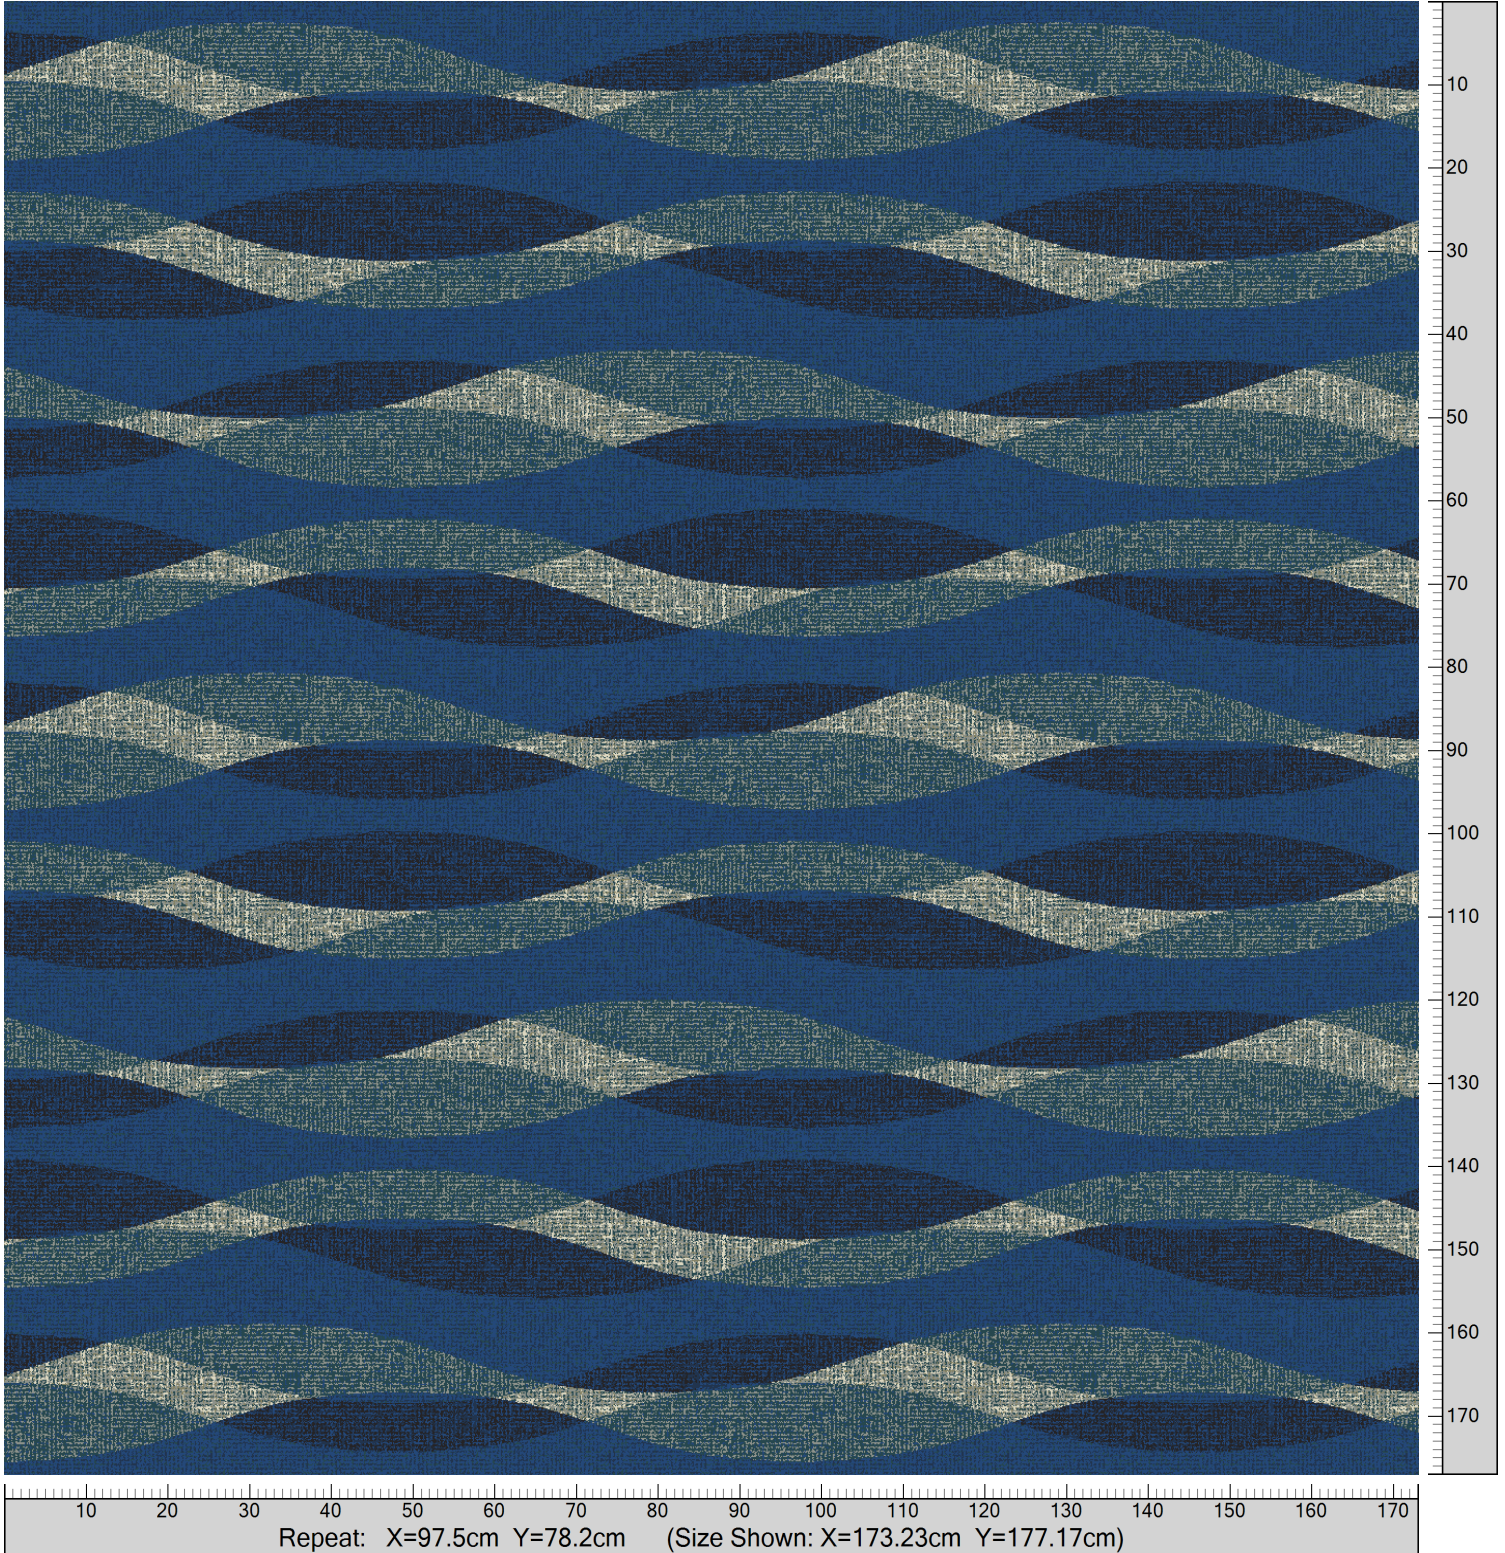

Design: RF5520612
Version: EF81675-12

Date: 4-JUN-2019 pnp
Copyright: egetaepper a/s - pia
Approved by:

NATURE - Reflecting Water
Standard Palette 5520

@-0	A-1	B-2	C-3	D-4	E-5	F-6	G-7	H-8	I-9	J-10	K-11	L-12	M-13	N-14	O-15
0-0-0	K20050 5520-BC10	K20051 5520-BC11	5520AC49 Accent 49	K20050 5520-BC10	0-0-0	5520AC49 Accent 49	5520AC14 Accent 14	K20050 5520-BC10	5520AC49 Accent 49	0-0-0	K20012 5520-BC12	K20050 5520-BC10	K20051 5520-BC11	K20051 5520-BC11	0-0-0
16	17	18	19												
5520AC14 Accent 14	5520AC49 Accent 49	5520AC34 Accent 34	A20041 5520-BC1												