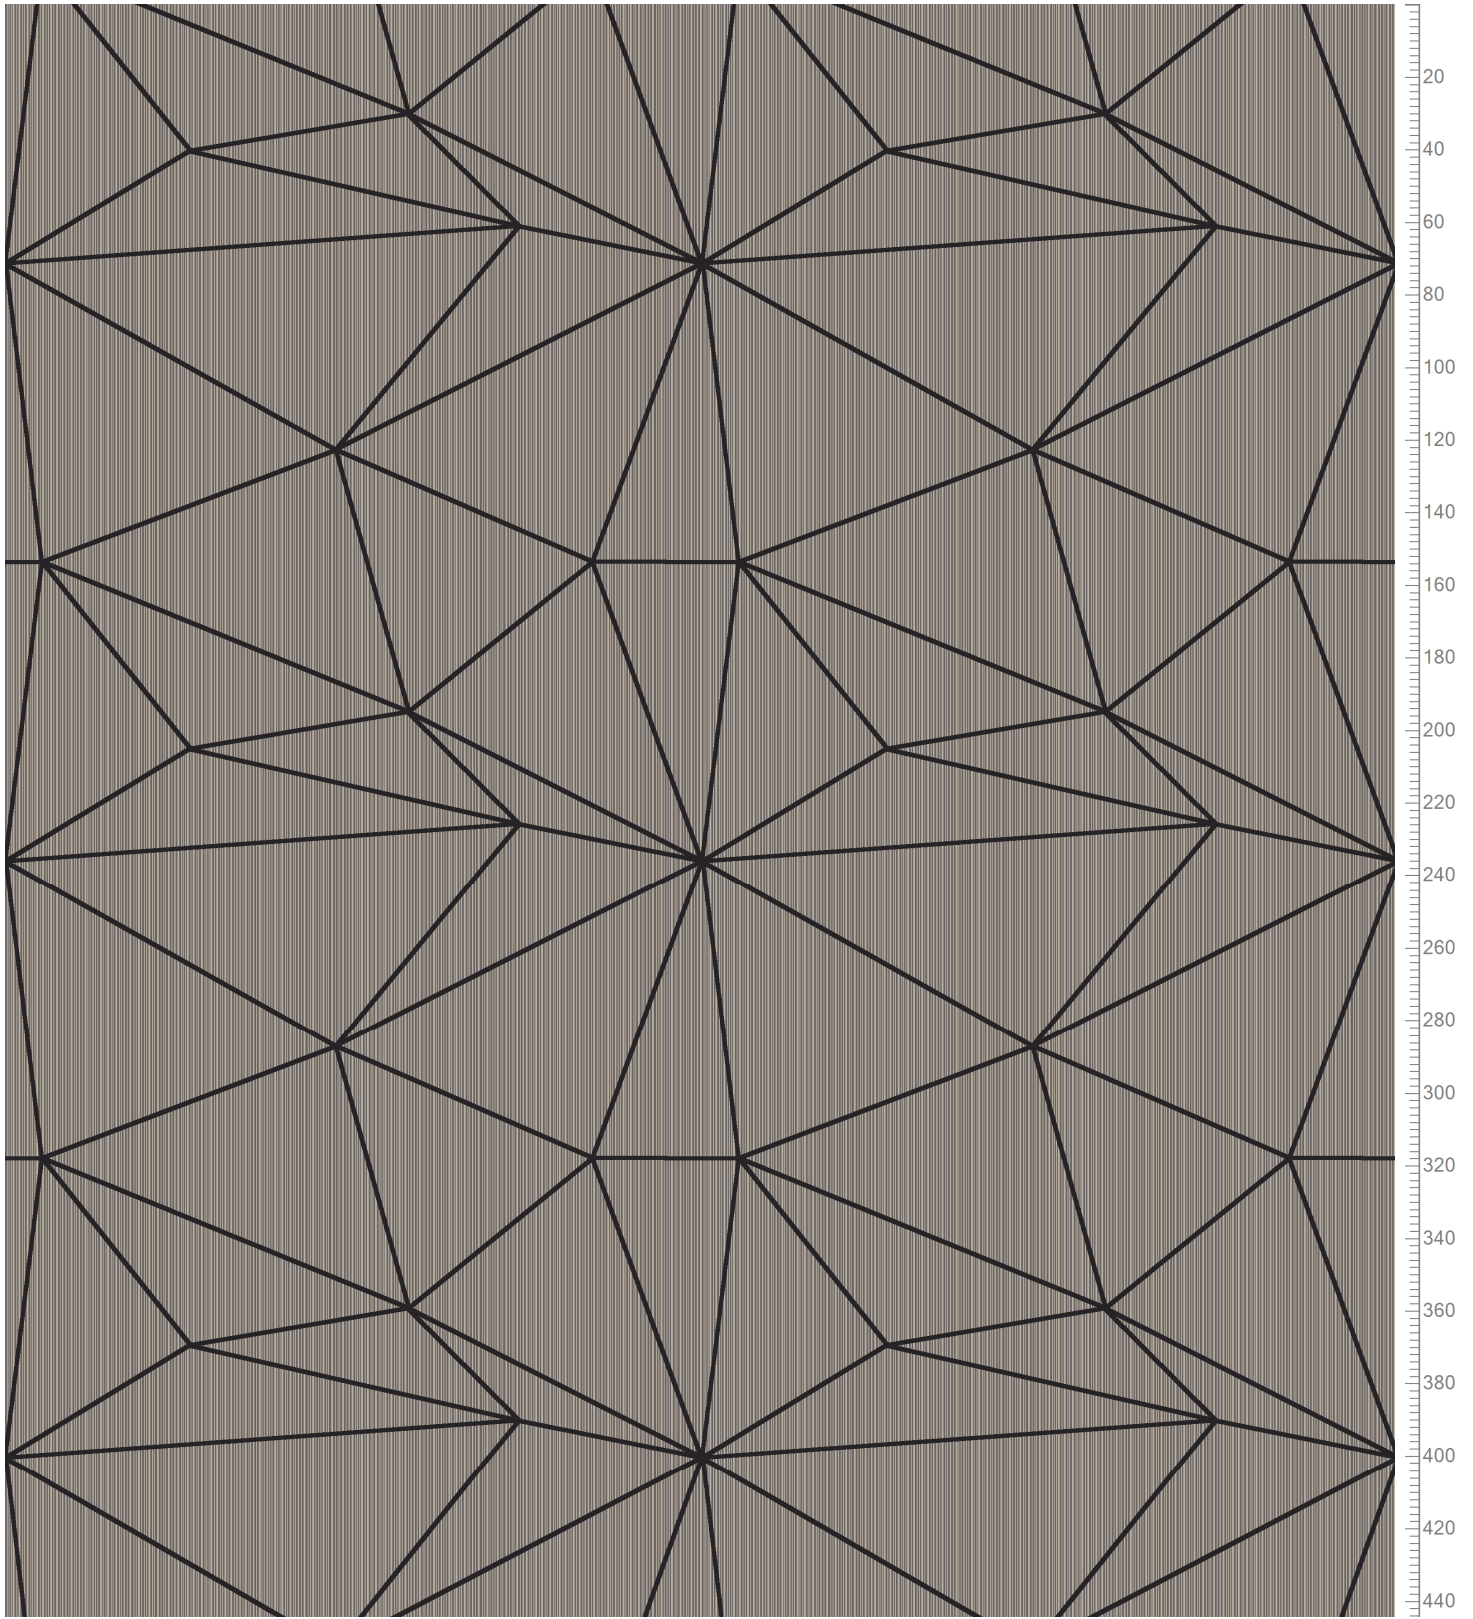

GRAPHIC - Orbit
Standard Palette 5500

Repeat: X=195.6cm Y=165.0cm

@-0	A-1	B-2	C-3	D-4	E-5	F-6	G-7
0-0-0	K40503 5500-DC3	K40504 5500-DC4	0-0-0	K40502 5500-DC2	K40502 5500-DC2	0-0-0	K40502 5500-DC2