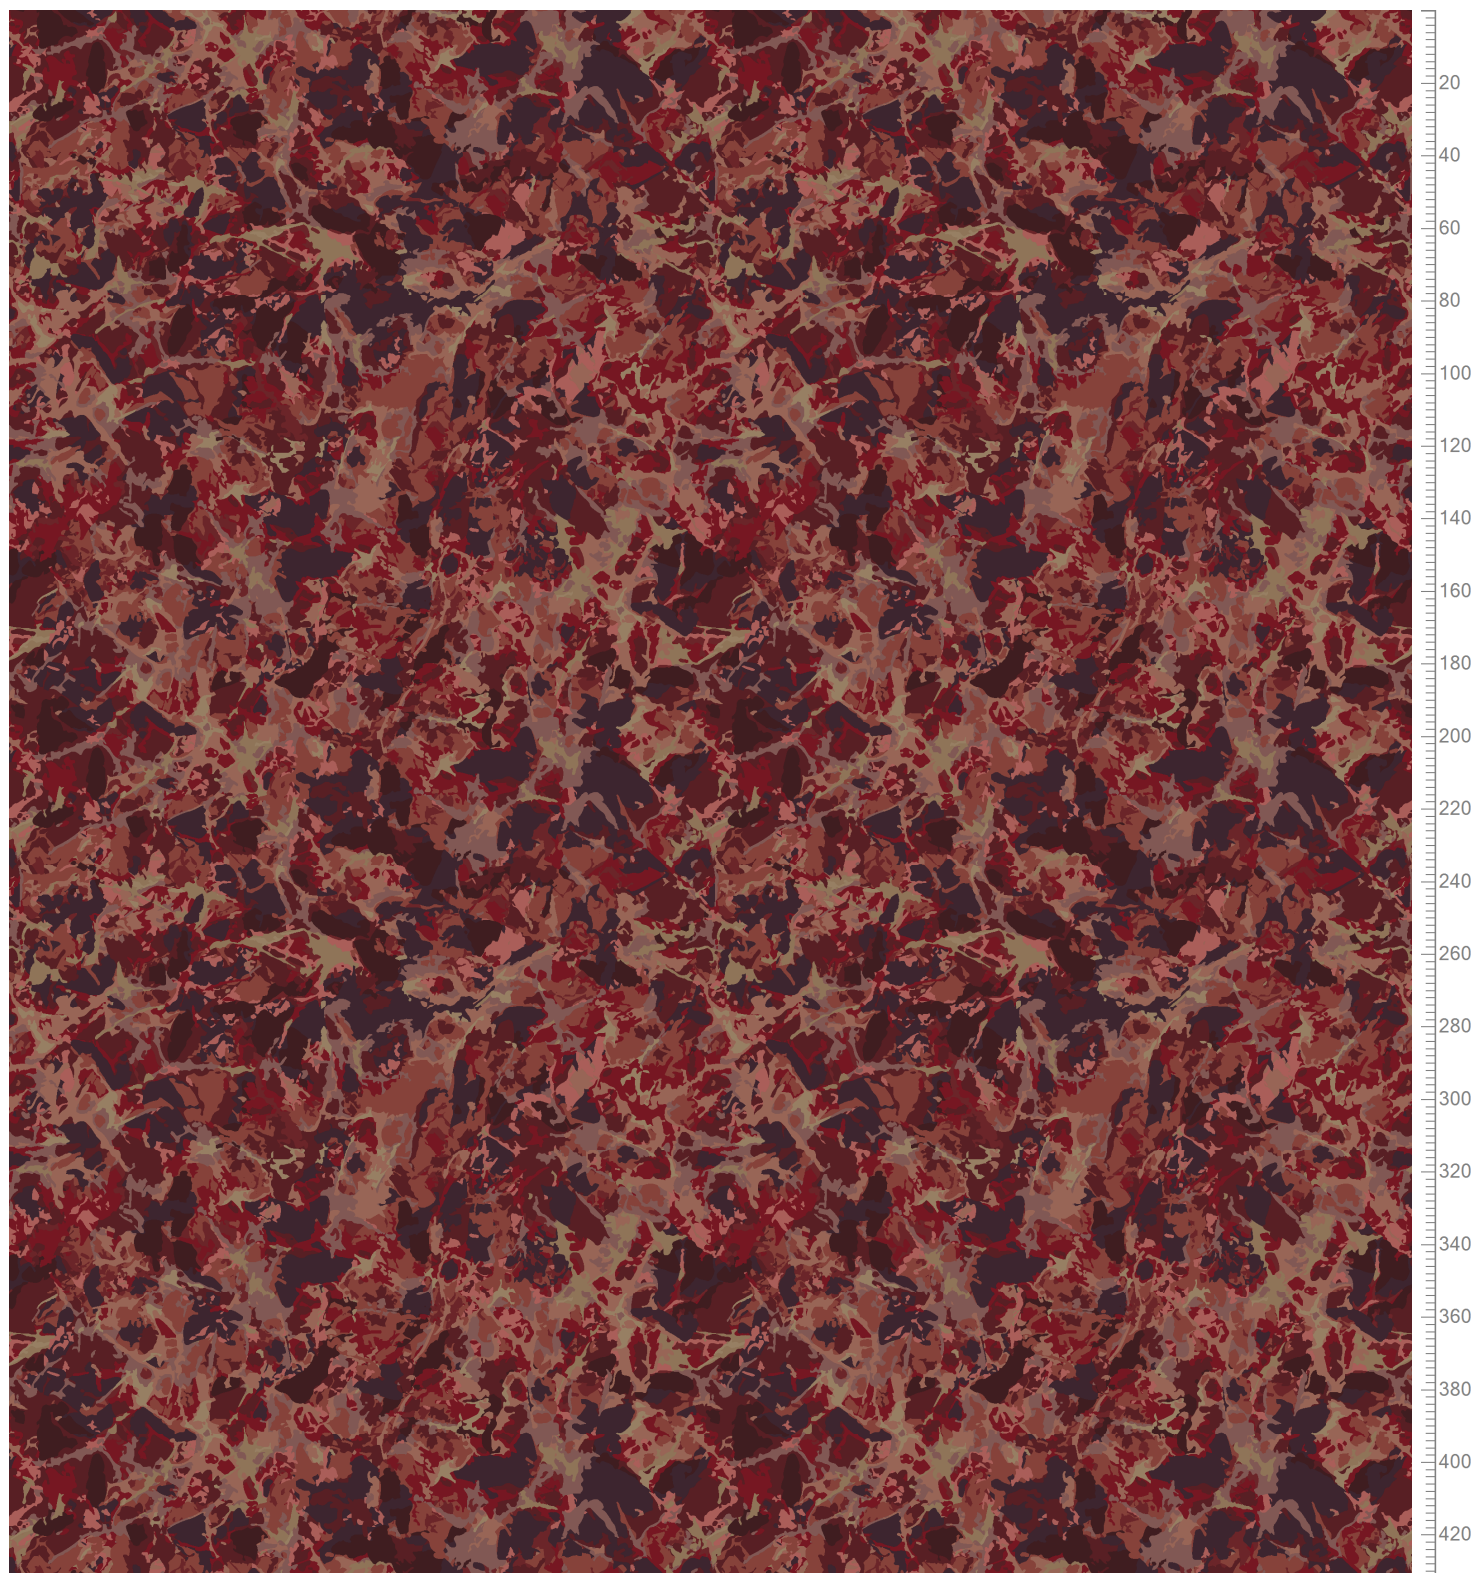

Design: RF55001974
Version: EF82192-3

Date: 25-FEB-2021 hjj
Copyright: egecarpets a/s - LYKKE
Approved by:

GRAPHIC - Camouflage
Standard Palette 5500

20 40 60 80 100 120 140 160 180 200 220 240 260 280 300 320 340 360 380

Repeat: X=195.1cm Y=195.1cm

5500AC18 Accent 18	K40512 5500-BC12	5500AC48 Accent 48	5500AC49 Accent 49	5500AC68 Accent 68	K40509 5500-BC9	5500AC70 Accent 70	5500AC74 Accent 74	5500AC71 Accent 71	K40505 5500-BC5	5500AC72 Accent 72