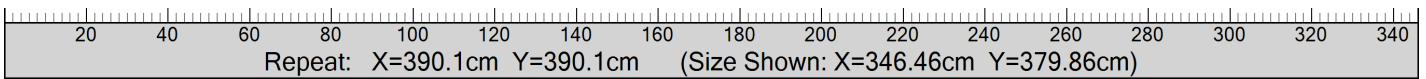

CULTURES - Nordic Kelim  
Standard Palette 5500

<del>@-0</del>	A-1	B-2	C-3	<del>D-4</del>	E-5	F-6	<del>G-7</del>	<del>H-8</del>	I-9	J-10	K-11	<del>L-12</del>	M-13	N-14	<del>O-15</del>
<del>0-0-0</del>	K40508 5500-BC8	5500AC59 Accent 59	K40507 5500-BC7	<del>0-0-0</del>	K40507 5500-BC7	K40507 5500-BC7	<del>0-0-0</del>	<del>0-0-0</del>	K40507 5500-BC7	5500AC59 Accent 59	K40508 5500-BC8	<del>0-0-0</del>	K40508 5500-BC8	K40508 5500-BC8	<del>0-0-0</del>
<del>16</del>	17	18	19	<del>20</del>	21	22	<del>23</del>	<del>24</del>	25	26	27	<del>28</del>	29	30	
<del>0-0-0</del>	K40504 5500-BC4	K40504 5500-BC4	5500AC13 Accent 13	<del>0-0-0</del>	5500AC13 Accent 13	5500AC13 Accent 13	<del>0-0-0</del>	<del>0-0-0</del>	5500AC49 Accent 49	5500AC49 Accent 49	K40503 5500-BC3	<del>0-0-0</del>	K40503 5500-BC3	K40503 5500-BC3	